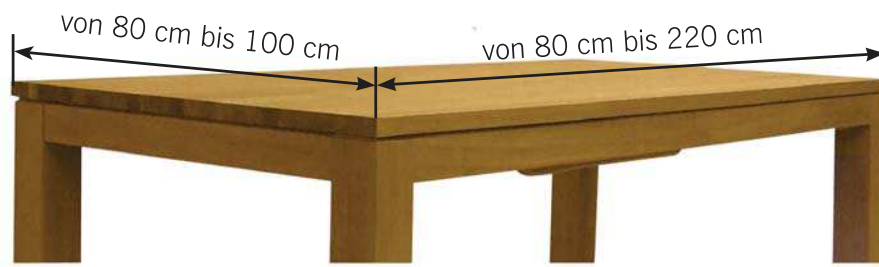

Eiche  
rustikal

Eiche  
geölt

Eiche  
wengefarbig

Eiche  
Wachseffektlack

Eiche  
sonoma

Kernahorn  
geölt

TISCHMASSE IM RASTER VON 10 CM

...selbstverständlich erhalten Sie jeden Tisch auch in fester Ausführung