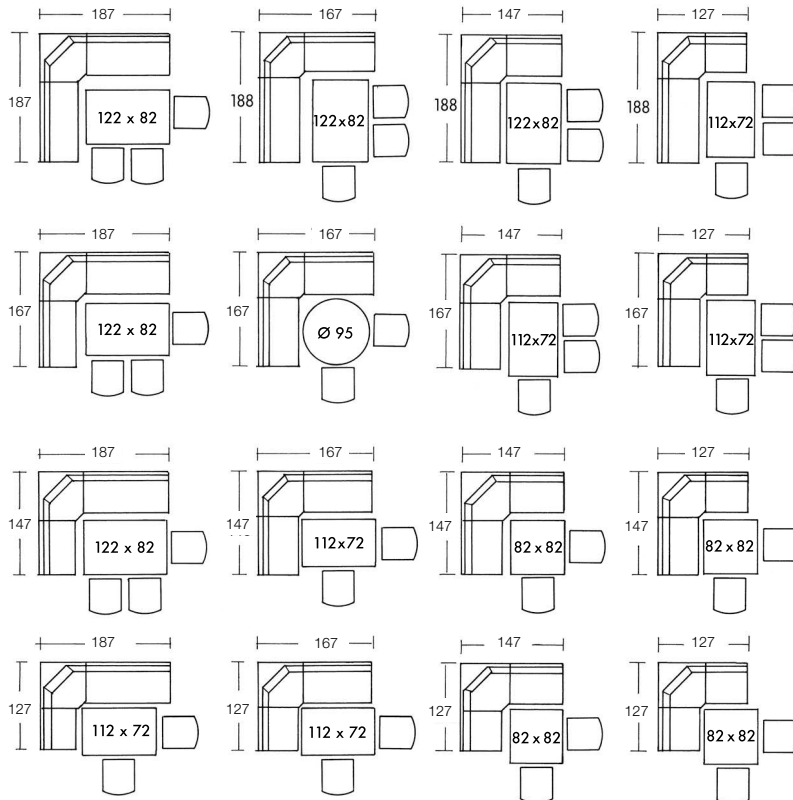

## 16 GRUNDMASSE

127 cm x 127 cm	147 cm x 127 cm
127 cm x 147 cm	167 cm x 127 cm
127 cm x 167 cm	187 cm x 127 cm
127 cm x 187 cm	147 cm x 147 cm
167 cm x 167 cm	147 cm x 167 cm
187 cm x 147 cm	147 cm x 187 cm
167 cm x 147 cm	187 cm x 167 cm
167 cm x 187 cm	187 cm x 187 cm

## 4 MODELLVARIANTEN

Eckbank **mit Truhe**

H 86 cm

T 58 cm

Zusammenstellung nach den Schenkelmaßen oder zentimetergenau, Schaumstoffpolsterung.

Holzfarben:

Alle Farbtöne der jeweiligen Holzart der DKK FARBTONKARTE.

Bezugsstoffe: Alle Stoffe der DKK STOFFKOLLEKTION

Sonderanfertigungen:

Alle Sondermaße werden zentimetergenau preisgleich bis 187 cm geliefert.

**4140..** Eiche

**4160..** Buche/Kernbuche

Stuhl

B 47 cm

H 91 cm

Eckbank **mit Truhe**

H 86 cm  
T 58 cm

Zusammenstellung nach den Schenkelmaßen oder zentimetergenau, lose Schaumstoffkissen

Holzfarben:  
Alle Farbtöne der jeweiligen Holzart der DKK FARBTONKARTE.

Bezugsstoffe: Alle Stoffe der DKK STOFFKOLLEKTION