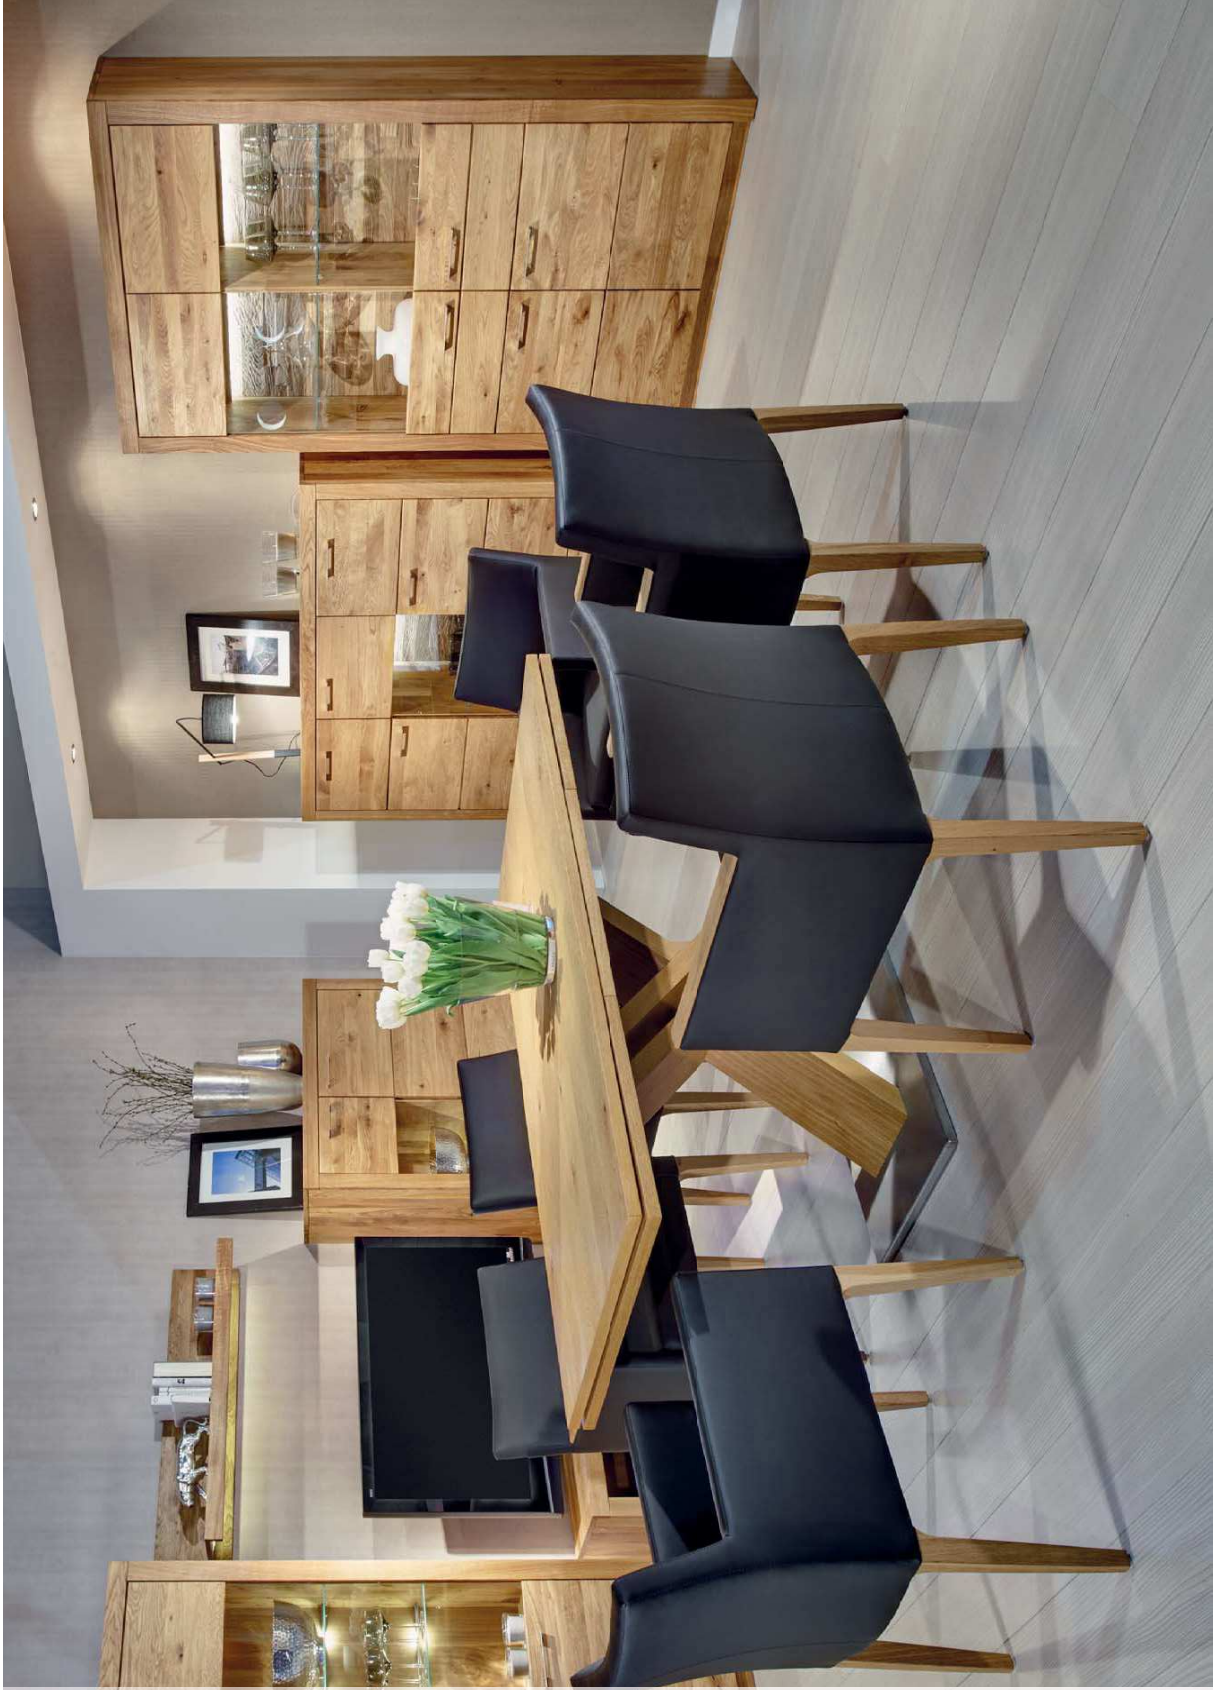

# Programm K25

**Holzart:** Wildeiche gerpöuchert geölt  
**Bezugstoff:** Comfortex 6, schwarz

1x TV-Board 983307  
1x Wandboard 983308  
1x Vitrine 2-teilig rechts 983302  
1x Highboard 2-teilig links 983304  
1x Highboard 3-teilig 983306

1x Vitrine 2-teilig 983301  
4 x Sessel S45 mit Chateause 981035  
2 x Sessel S45 981035  
1x Tisch Triple MIX 625

# Programm K25

**Holzart:** Wildeiche Wachseffektlack  
**Bezugsstoff:** Comfortex 6, schwarz

1x Highboard 3-teilig 983306  
1x Vitrine 2-teilig 983301  
1x Sideboard 3-teilig 983309

4 x Sessel S45 mit Chateause 981035  
2 x Sessel S45 981035  
1x Tisch T28 827231, Schiebeplatte