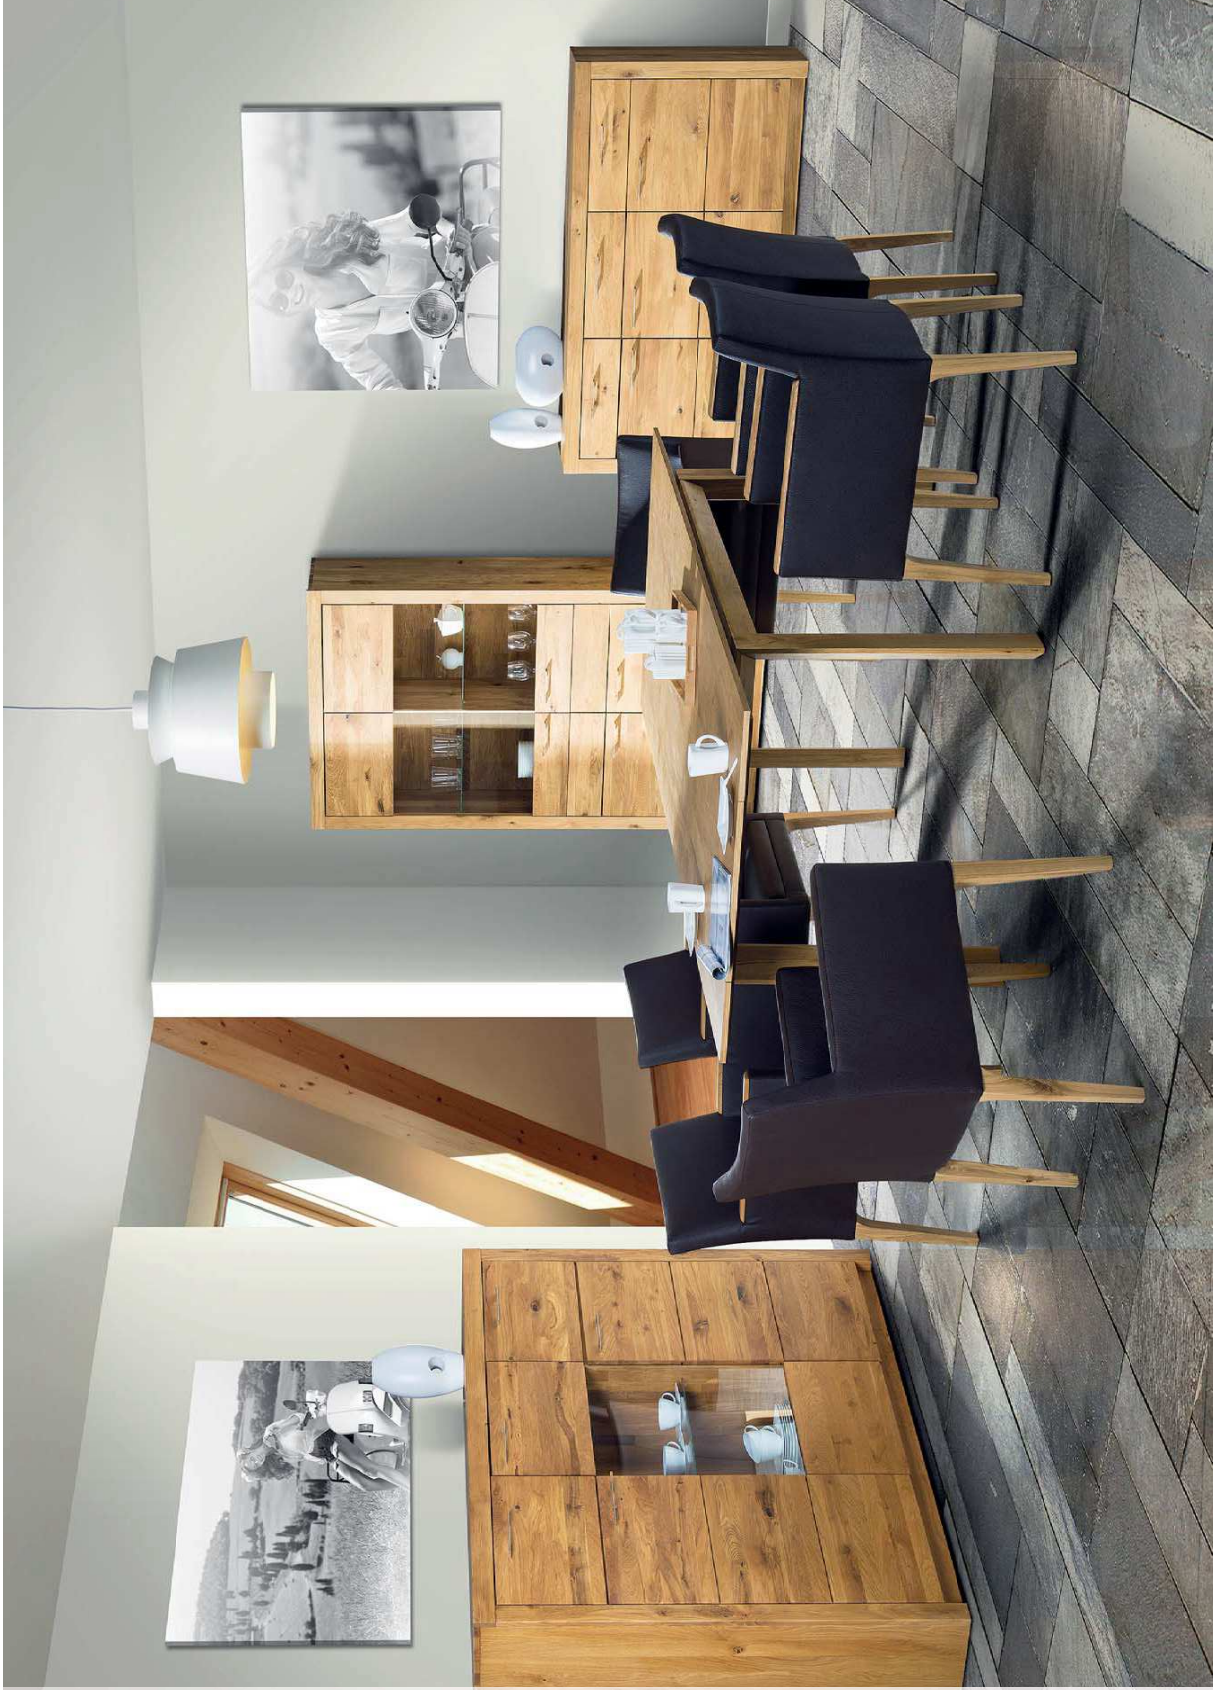

# Programm K25

**Holzart:** Wildeiche gerpöuchert geölt  
**Bezugstoff:** Comfortex 6, schwarz

1x TV-Board 983307  
1x Wandboard 983308  
1x Vitrine 2-teilig rechts 983302  
1x Highboard 2-teilig links 983304  
1x Highboard 3-teilig 983306

1x Vitrine 2-teilig 983301  
4 x Sessel S45 mit Chateause 981035  
2 x Sessel S45 981035  
1x Tisch Triple MIX 625

# Programm K25

**Holzart:** Wildeiche Wachseffektlack  
**Bezugsstoff:** Comfortex 6, schwarz

1x Highboard 3-teilig 983306  
1x Vitrine 2-teilig 983301  
1x Sideboard 3-teilig 983309

4 x Sessel S45 mit Chateause 981035  
2 x Sessel S45 981035  
1x Tisch T28 827231, Schiebeplatte