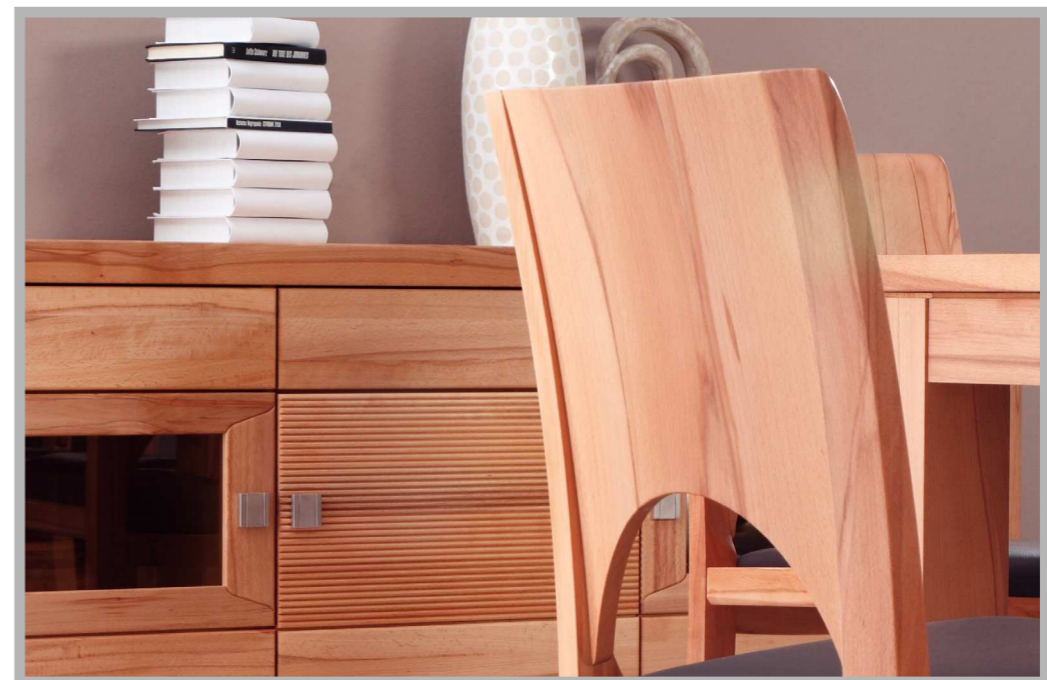

Programm K2

Holzart: Kernbuche Wachseffektlack
Bezugsstoff: Tivoli 6, braun

4x Stuhl S4 723211 Polstersitz
2x Stuhl S4 723011 Holzstuhl
1x Tisch T3 541012 Maß: 160x90cm

1x Highboard 530103
1x Vitrine 530106

Die **Klose** Kollektion 

Typenauswahl siehe Kastenmöbelübersicht