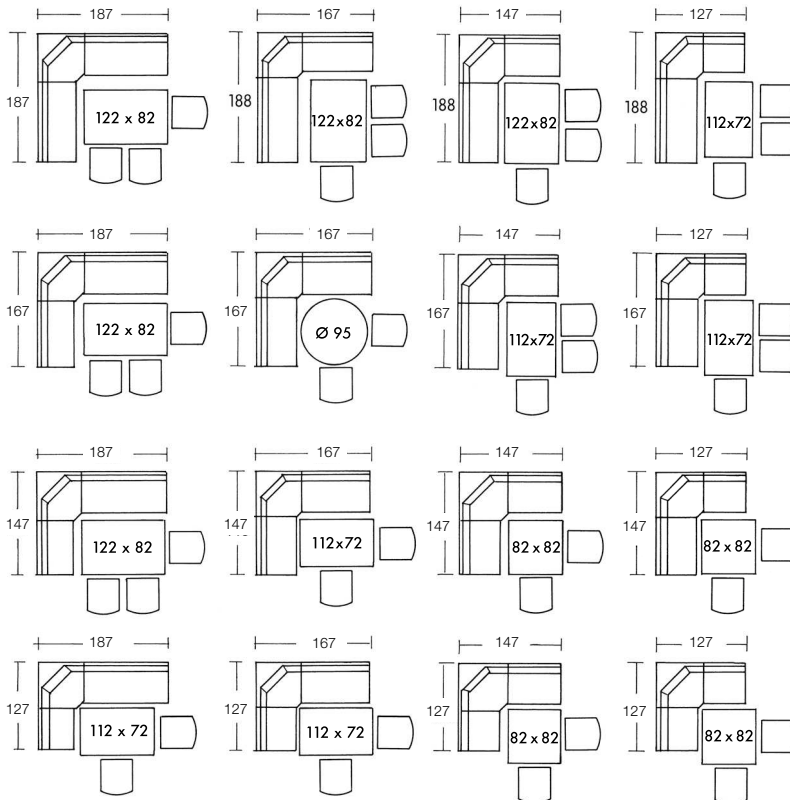

## 16 GRUNDMASSE

127 cm x 127 cm	147 cm x 127 cm
127 cm x 147 cm	167 cm x 127 cm
127 cm x 167 cm	187 cm x 127 cm
127 cm x 187 cm	147 cm x 147 cm
167 cm x 167 cm	147 cm x 167 cm
187 cm x 147 cm	147 cm x 187 cm
167 cm x 147 cm	187 cm x 167 cm
167 cm x 187 cm	187 cm x 187 cm

## 4 MODELLVARIANTEN

Eckbank **mit Truhe**

H 86 cm

T 58 cm

Zusammenstellung nach den Schenkelmaßen oder zentimetergenau, Schaumstoffpolsterung.

Holzfarben:

Alle Farbtöne der jeweiligen Holzart der DKK FARBTONKARTE.

Eckbank **mit Truhe**

H 86 cm  
T 58 cm

Zusammenstellung nach den Schenkelmaßen oder zentimetergenau, lose Schaumstoffkissen

Holzfarben:  
Alle Farbtöne der jeweiligen Holzart der DKK FARBTONKARTE.

Bezugsstoffe: Alle Stoffe der DKK STOFFKOLLEKTION

H 86 cm

T 58 cm

Zusammenstellung nach den Schenkelmaßen oder zentimetergenau, Schaumstoffpolsterung.

Holzfarben:

Alle Farbtöne der jeweiligen Holzart der DKK FARBTONKARTE.

Bezugsstoffe: Alle Stoffe der DKK STOFFKOLLEKTION