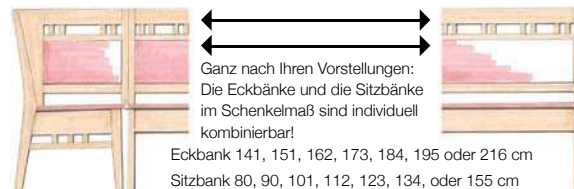

8139..

8130..

8135..

8139..

Holzstuhl

Buche
Kernbuche

8170..

8175..

8179..

8170..

8175..

8179..

- 7 verschiedene Sitzbankmaße ermöglichen individuelle Kombiniermöglichkeiten für Eckbänke – wahlweise mit oder ohne Armlehne
- 3 Sitzvarianten – feste Schaumstoffpolsterung, lose Schaumstoffkissen, massiver Holzstuhl
- 3 verschiedene Rücken: durchgehende Polsterung oder geteilte Polsterung im Rücken, Rückensprossen
- 2 Tischmodelle – Vierfuß- oder Wangentisch in 18 Varianten
- 2 verschiedene Stuhlvarianten – wahlweise mit oder ohne Armlehne
- 2 Holzarten – Buche, Kernbuche
- 17 Holzfarbtöne Buche, 4 Holzfarbtöne Kernbuche
- über 60 Bezugstoffe preisgleich Novalife und Leder gegen Aufpreis

Sitzbank **mit Truhe**

H 93 cm

T 58 cm

Zusammenstellung nach
den Schenkelmaßen

Schaumstoffpolsterung
im Sitz und durchgängige
Polsterung im Rücken

8110.. Buche/Kernbuche

Stuhl

B 46 cm