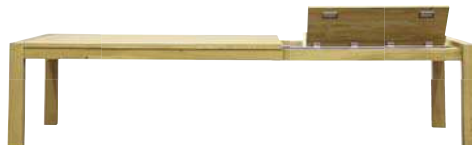

TISCHMASSE IM RASTER VON 10 CM

...selbstverständlich erhalten Sie jeden Tisch auch in fester Ausführung

H 75,5 cm
B 70 cm ÷ 110 cm
L 120 cm ÷ 210 cm

TISCH „T6”

H 75,5 cm
B 70 cm ÷ 110 cm
L 120 cm ÷ 210 cm

TISCH „T6/S”

H 77 cm
B 70 cm ÷ 110 cm
L 120 cm ÷ 210 cm

TISCH „T7”

H 75,5 cm
B 70 cm ÷ 110 cm
L 120 cm ÷ 210 cm

TISCH „T8”

H 75,5 cm
B 70 cm ÷ 110 cm
L 120 cm ÷ 210 cm

TISCH „T8/D”

Extra: Alu-Schiene gegen Aufpreis für Frontslide Funktion lieferbar