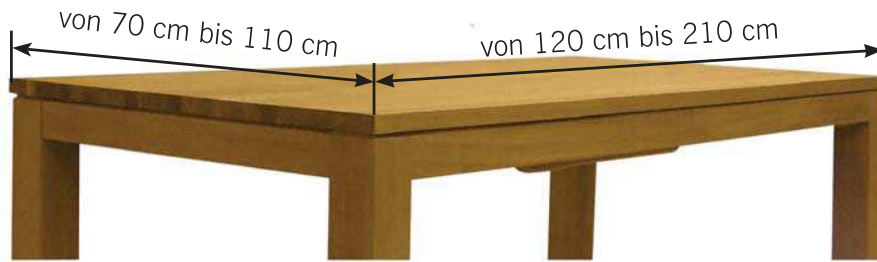

Eiche
wengefarbig

Eiche
Wachseffektlack

Eiche
sonoma

Extra: Alu-Schiene gegen Aufpreis für Frontslide Funktion lieferbar

TISCHMASSE IM RASTER VON 10 CM

...selbstverständlich erhalten Sie jeden Tisch auch in fester Ausführung

H 75,5 cm
B 70 cm ÷ 110 cm
L 120 cm ÷ 210 cm

TISCH „T6”

H 75,5 cm
B 70 cm ÷ 110 cm
L 120 cm ÷ 210 cm

TISCH „T6/S”

H 77 cm
B 70 cm ÷ 110 cm
L 120 cm ÷ 210 cm

TISCH „T7”

H 75,5 cm
B 70 cm ÷ 110 cm
L 120 cm ÷ 210 cm