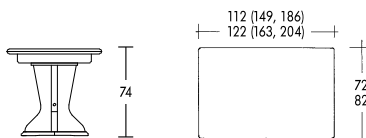

€ in Stoffgruppe
Stoffz. 6 7 8 9 10 Leder13 Leder14

WANGENTISCH 1483.. Tischplatte furniert

Zweizug à 37/41 cm

Bestellnr.	Größe cm	Höhe cm	€
Buche 148330	112 x 72	74	€
Buche 148331	122 x 82	74	€

VIERFUSSTISCH 1404.. Tischplatte furniert