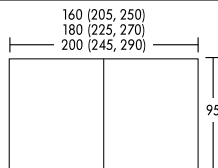

VIERFUSSTISCH 2204../2224../2244.. Tischplatte furniert

2 Einlagen à 45 cm, Synchronauszug

	Bestellnr.	Größe cm	Höhe cm	€
Buche	220430	160 x 95	75	€
Buche	220431	180 x 95	75	€
Buche	220432	200 x 95	75	€
Nussbaum	222430	160 x 95	75	€
Nussbaum	222431	180 x 95	75	€
Nussbaum	222432	200 x 95	75	€
Kernbuche	224430	160 x 95	75	€
Kernbuche	224431	180 x 95	75	€
Kernbuche	224432	200 x 95	75	€