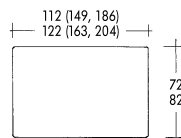

SÄULENTISCH 3743.. Tischplatte furniert

Zweizug à 37/41 cm

	Bestellnr.	Größe cm	Höhe cm	€
Eiche	374330	112 x 72	74	€
Eiche	374331	122 x 82	74	€