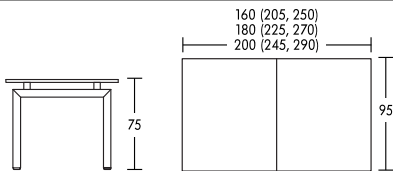

BEZUGSSTOFFE: Alle Stoffe der Klose-Stoffkollektion

€ in Stoffgruppe	6	7	8	9	10	Leder13	Leder14
Stoffz.							

VIERFUSSTISCH 2204../2224../2244.. Tischplatte furniert

2 Einlagen à 45 cm, Synchronauszug

Bestellnr.	Größe cm	Höhe cm	€	
Buche	220430	160 x 95	75	€
Buche	220431	180 x 95	75	€
Buche	220432	200 x 95	75	€
Nussbaum	222430	160 x 95	75	€
Nussbaum	222431	180 x 95	75	€
Nussbaum	222432	200 x 95	75	€
Kernbuche	224430	160 x 95	75	€
Kernbuche	224431	180 x 95	75	€
Kernbuche	224432	200 x 95	75	€