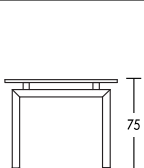

VIERFUSSTISCH 2204../2224../2244.. Tischplatte furniert

2 Einlagen à 45 cm, Synchronauszug

	Bestellnr.	Größe cm	Höhe cm	€
Buche	220430	160 x 95	75	€
Buche	220431	180 x 95	75	€
Buche	220432	200 x 95	75	€
Nussbaum	222430	160 x 95	75	€
Nussbaum	222431	180 x 95	75	€
Nussbaum	222432	200 x 95	75	€
Kernbuche	224430	160 x 95	75	€
Kernbuche	224431	180 x 95	75	€
Kernbuche	224432	200 x 95	75	€