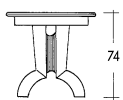

SÄULENTISCH 3743.. Tischplatte furniert

Zweizug à 37/41 cm

	Bestellnr.	Größe cm	Höhe cm	€
Eiche	374330	112 x 72	74	€
Eiche	374331	122 x 82	74	€