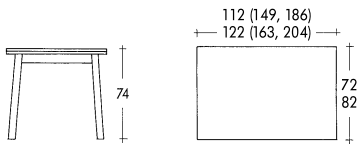

BEZUGSSTOFFE: Alle Stoffe der Klose-Stoffkollektion

€ in Stoffgruppe	Stoffz. 6	7	8	9	10	Leder13	Leder14

SÄULENTISCH 1403..

Tischplatte furniert

Zweizug à 37/41 cm

	Bestellnr.	Größe cm	Höhe cm	€
Buche	140330	112 x 72	74	€
Buche	140331	122 x 82	74	€
Kernbuche	140350	112 x 72	74	€
Kernbuche	140351	122 x 82	74	€

VIERFUSSTISCH 1404..

Tischplatte furniert

Zweizug à 37/41 cm

	Bestellnr.	Größe cm	Höhe cm	€
Buche	140430	112 x 72	74	€
Buche	140431	122 x 82	74	€
Kernbuche	140450	112 x 72	74	€
Kernbuche	140451	122 x 82	74	€