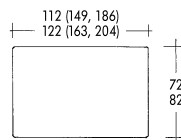

€ in Stoffgruppe
Stoffz. 6 7 8 9 10 Leder13 Leder14

SÄULENTISCH 3743.. Tischplatte furniert

Zweizug à 37/41 cm

Bestellnr.	Größe cm	Höhe cm
Eiche 374330	112 x 72	74
Eiche 374331	122 x 82	74

€
€

VIERFUSSTISCH 3274.. Tischplatte furniert