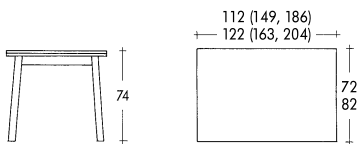

BEZUGSSTOFFE: Alle Stoffe der Klose-Stoffkollektion

€ in Stoffgruppe
 Stoffz. 6 7 8 9 10 Leder13 Leder14

SÄULENTISCH 1403.. Tischplatte furniert

Zweizug à 37/41 cm

	Bestellnr.	Größe cm	Höhe cm	€
Buche	140330	112 x 72	74	€
Buche	140331	122 x 82	74	€

VIERFUSSTISCH 1404.. Tischplatte furniert

Zweizug à 37/41 cm

	Bestellnr.	Größe cm	Höhe cm	€
Buche	140430	112 x 72	74	€
Buche	140431	122 x 82	74	€

€ in Stoffgruppe
 Stoffz. 6 7 8 9 10 Leder13 Leder14

Gruppenpreis 4-tlg. mit Vierfüßtisch
 Gruppenpreis 4-tlg. mit Säulentisch