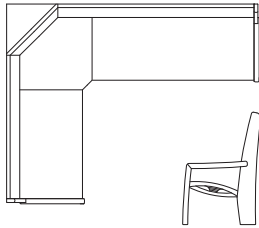

ECKBANKGRUPPE 1330.. BUCHE

LILLE

ECKBANK 1330..

feste Schaumstoffpolsterung im Sitz und Rücken

	Bestellnr.	B cm	H cm	T cm	Stoff cm
Buche	133002	180x137	86	60	360
Buche	133003	167x124	86	60	360
Kernbuche	133052	180x137	86	60	360
Kernbuche	133053	167x124	86	60	360

BEZUGSSTOFFE: Alle Stoffe der Klose-Stoffkollektion

€ in Stoffgruppe	Stoffz. 6	7	8	9	10	Leder13	Leder14

100050 Bankteil in der Länge kürzen €
 Einzelschenkel sind nicht lieferbar.