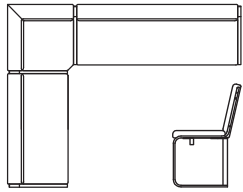

ECKBANKGRUPPE 1770..

Ausführung: CHROM matt
Fußgleiter: serienmäßig Plastikgleiter
Filzgleiter gegen Aufpreis. Set = 4 Stück
für 1 x Stuhl/Sessel, für Eckbank/Sitzbank werden 2 Sets benötigt
Filzgleiter: Best.-Nr. 660099 €
Armlehnauflagen Echtholz; Beizton bitte angeben.

SWING

ECKBANK 1770..

festе Schaumstoffpolsterung im Sitz und Rücken

Bestellnr.	B	H	T	Stoff
	cm	cm	cm	cm
177012	230x180	88	63	450
177013	260x180	88	63	500

Sondermaße sind nicht möglich

BEZUGSSTOFFE: Alle Stoffe der Klose-Stoffkollektion

€ in Stoffgruppe	6	7	8	9	10	Leder13	Leder14
Stoffz.