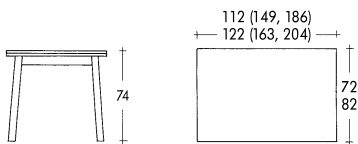

BEZUGSSTOFFE: Alle Stoffe der Klose-Stoffkollektion

€ in Stoffgruppe	6	7	8	9	10	Leder13	Leder14
Stoffz.							

SÄULENTISCH 1403.. Tischplatte furniert

Zweizug à 37/41 cm

Bestellnr.	Größe cm	Höhe cm	€
Buche 140330	112 x 72	74	€
Buche 140331	122 x 82	74	€