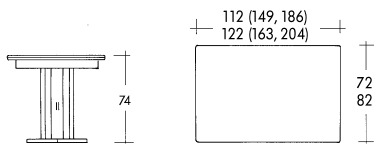

SÄULENTISCH 1403.. Tischplatte furniert

Zweizug à 37/41 cm

Bestellnr.	Größe cm	Höhe cm	€
Buche 140330	112 x 72	74	€
Buche 140331	122 x 82	74	€