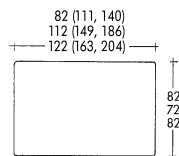

BEZUGSSTOFFE: Alle Stoffe der Klose-Stoffkollektion

€ in Stoffgruppe
Stoffz. 6 7 8 9 10 Leder13 Leder14

SÄULENTISCH 3743.. Tischplatte furniert

Zweizug à 37/41 cm

	Bestellnr.	Größe cm	Höhe cm	€
Eiche	374330	112 x 72	74	€
Eiche	374331	122 x 82	74	€