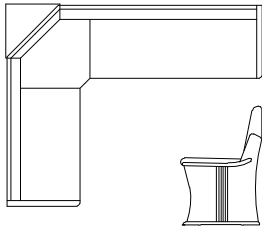

BEZUGSSTOFFE: Alle Stoffe der Klose-Stoffkollektion

€ in Stoffgruppe
 Stoffz. 6 7 8 9 10 Leder13 Leder14

SÄULENTISCH 1403.. Tischplatte furniert

Zweizug à 37/41 cm

	Bestellnr.	Größe cm	Höhe cm	€
Buche	140330	112 x 72	74	€
Buche	140331	122 x 82	74	€

VIERFUSSTISCH 1404.. Tischplatte furniert

Zweizug à 37/41 cm

	Bestellnr.	Größe cm	Höhe cm	€
Buche	140430	112 x 72	74	€
Buche	140431	122 x 82	74	€

€ in Stoffgruppe
 Stoffz. 6 7 8 9 10 Leder13 Leder14

Gruppenpreis 4-tlg. mit Vierfüßtisch
 Gruppenpreis 4-tlg. mit Säulentisch

ECKBANKGRUPPE 1460.. BUCHE

LIMA

ECKBANK 1460.. mit Truhe

festе Schaumstoffpolsterung im Sitz und Rücken

Bestellnr.	B	H	T	Stoff
	cm	cm	cm	cm
Buche 146002	180x136	86	60	360
Buche 146003	167x123	86	60	360

100050 Bankteil in der Länge kürzen
Einzelschenkel sind nicht lieferbar