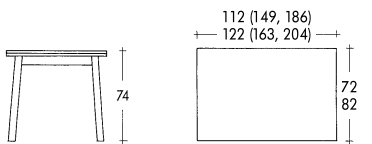

€ in Stoffgruppe		6	7	8	9	10	Leder13	Leder14
Stoffz.								

SÄULENTISCH 1403../1433.. Tischplatte furniert

Zweizug à 37/41 cm

	Bestellnr.	Größe cm	Höhe cm	€
Buche	140330	112 x 72	74	€
Buche	140331	122 x 82	74	€
Scanbirke	143330	112 x 72	74	€
Scanbirke	143331	122 x 82	74	€