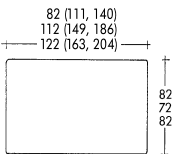

€ in Stoffgruppe
Stoffz. 6 7 8 9 10 Leder13 Leder14

SÄULENTISCH 3743.. Tischplatte furniert

Zweizug à 37/41 cm

Bestellnr.	Größe cm	Höhe cm
Eiche 374330	112 x 72	74
Eiche 374331	122 x 82	74

€
€

VIERFUSSTISCH 3274.. Tischplatte furniert